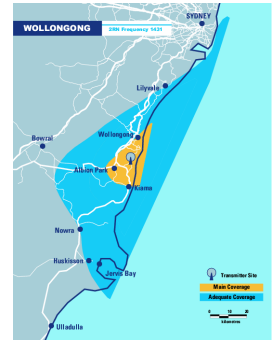

576	27.9.	1530	AUS: <u>2RN ABC Radio National, Sydney</u>. Super signal for 45 minutes! LEM277/HS&JMS
630	27.9.	1530	AUS: <u>4QW Townsville, QLD</u>. Was our reference while looking for other ABC locals. LEM277/HS&JMS
702	27.9.	1600	AUS: <u>2BL ABC Sydney, Sydney</u>. "ABC Sydney". Local break after the news with a weather report to Sydney, followed by Overnight. LEM277/HS&JMS
711	27.9.	1550	+ AUS: <u>4QW ABC Western Queensland, St. George, QLD</u>. ABC Local Radio programme. LEM277/HS&JMS
774	27.9.	1610	AUS: <u>3LO ABC Melbourne, Melbourne</u>. We really didn't hit Melbourne with these conditions, but luckily this 50 kW giant was heard briefly. Most of the time NHK2 was simply too strong. Anyway, we can now use the slogan "From Thursday Island to Melbourne" to describe our dx-expedition. LEM277/HS&JMS
819	27.9.	1605	+ AUS: <u>2GL ABC New England North West, Glen Innes, NSW</u>. A local weather forecast after ABC News, then into "Overnight". LEM277/HS&JMS
846	27.9.	1530	+ AUS: <u>4CA 846 AM, Cairns, QLD</u>. Was heard for 30 minutes. A new call, which gave us a challenge at first, because it sounded like 4CH and we couldn't locate such a station. Mainly talk at this time, but also many programme promotions. LEM277/HS&JMS
855	27.9.	1505	+ AUS: <u>4QO/4QB ABC Wide Bay, Pialba/Eidsvold, QLD</u>. Regional weather forecast, followed by a regional id "ABC Local Radio Queensland". Excellent reception quality between 1505-1515 UTC. One of the earliest Aussies during this opening. LEM277/HS&JMS
873	27.9.	1530	+ AUS: <u>2GB 873 The Talk of Sydney, Sydney</u>. "873 2GB". After sending them an email, it took just 10 minutes before they called us back and soon we were live on the air. We were talking about the reception quality and long antennas of course, but also about world's greatest lovers. They had just published a study of lovers and Finland was not in Top 10, but luckily not among the worst 10 nations either. The performance of Finnish men on the list was a surprise for the host, since Finnish men have - as he did just hear - such long antennas ;). LEM277/HS&JMS