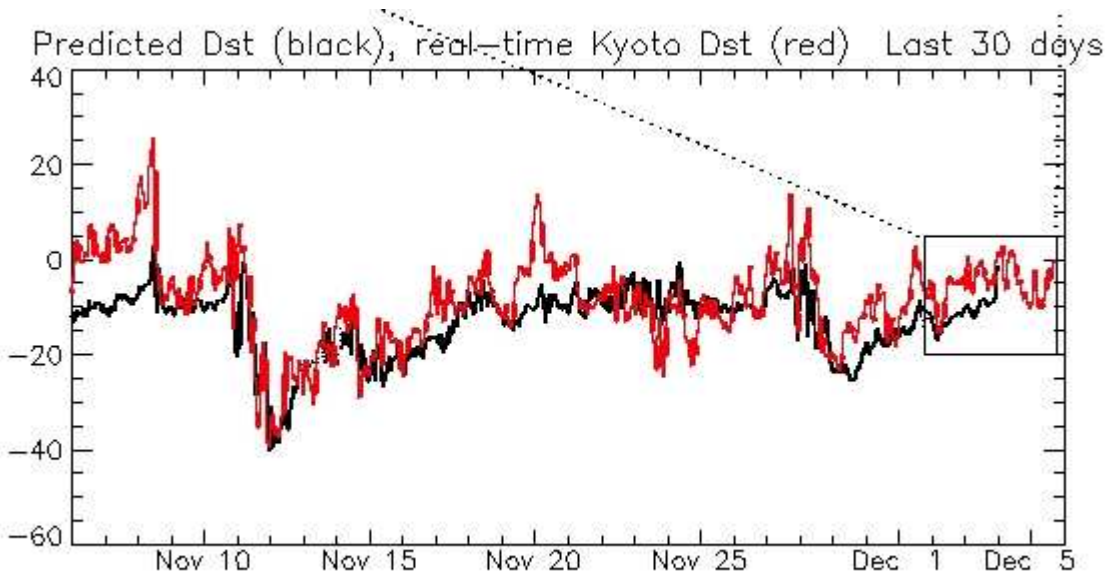

Next issue stopdate and address for loggings and gossips:

MONDAY, 20.12.2010 to: Jari Lehtinen, Saimaankatu 7 C 51, 15140 LAHTI
web: <http://clusive.sdxl.org> email: jln@sdxl.org

Editor-in-Chief:	Jari Lehtinen (JLN).....	jln@sdxl.org	03 - 7830 598
Euronews:	Jarmo Patala (JP).....	jarmo.patala@pp.inet.fi.....	0400 - 610301
Afronews:	Jari Korhonen (JK).....		
Asian-Oceanian News:	Jari Savolainen (JSA).....	jsa@sdxl.org	05 - 3631 791
North-American Newswatch:	Tapio Kalmi (TAK).....	tapio.kalmi@sdxl.org.....	050 - 521 6027
Ultimas Noticias:	Jari Lehtinen (JLN).....	jln@sdxl.org	03 - 7830 598
Loggings & Hot News:	Jari Lehtinen (JLN).....	jln@sdxl.org.....	03 - 7830 598