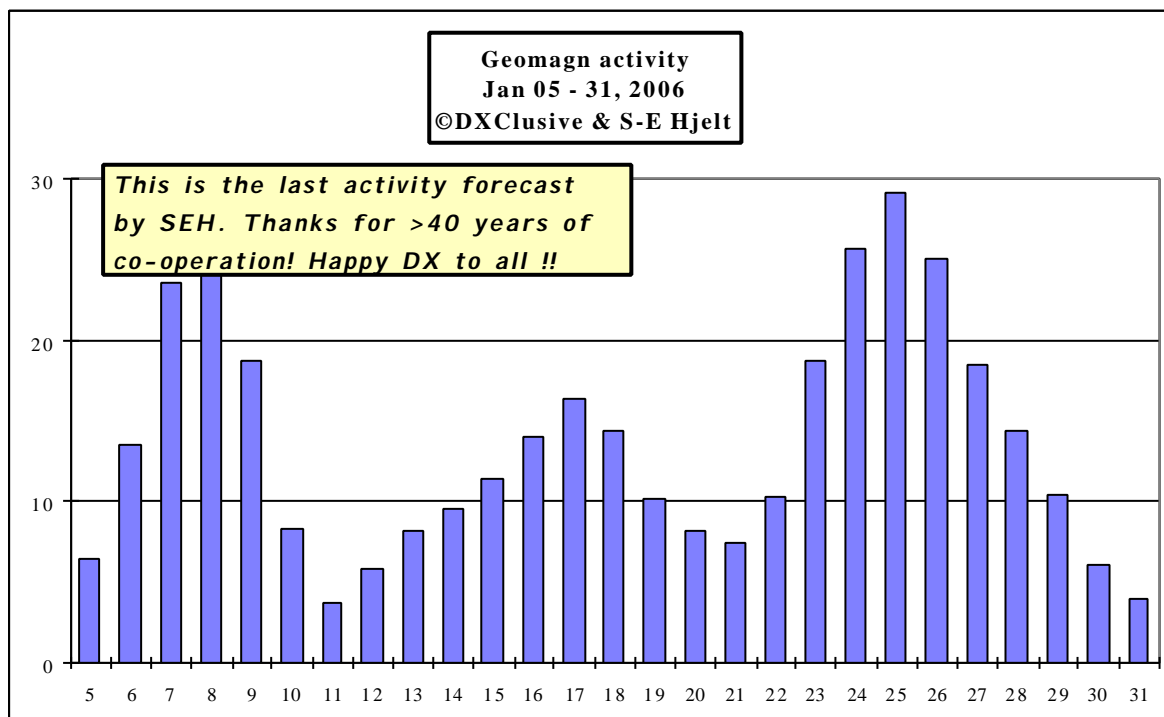

Next issue stopdate and address for loggings and gossips:

SUNDAY, 22.1.2006 to: Jari Lehtinen, Saimaankatu 7 C 51, 15140 LAHTI

web: <http://clusive.sdxl.org> email: jln@sdxl.org

Editor-in-Chief:	Jari Lehtinen (JLN).....jln@sdxl.org	03 - 7830 598
Euronews:	Jarmo Patala (JP).....jarmo.patala@pp.inet.fi.....	0400 – 610301
Afronews:	Jari Korhonen (JJK).....	
Asian-Oceanian News:	Jari Savolainen (JSA).....jsa@sdxl.org.....	05 - 3631 791
North-American Newswatch:	Esa Hänninen (EJH).....ejh@diccons.com.....	09 - 8030 984
Ultimas Noticias:	Jari Lehtinen (JLN).....jln@sdxl.org.....	03 – 7830 598
Loggings & Hot News:	Jari Lehtinen (JLN).....jln@sdxl.org.....	03 - 7830 598